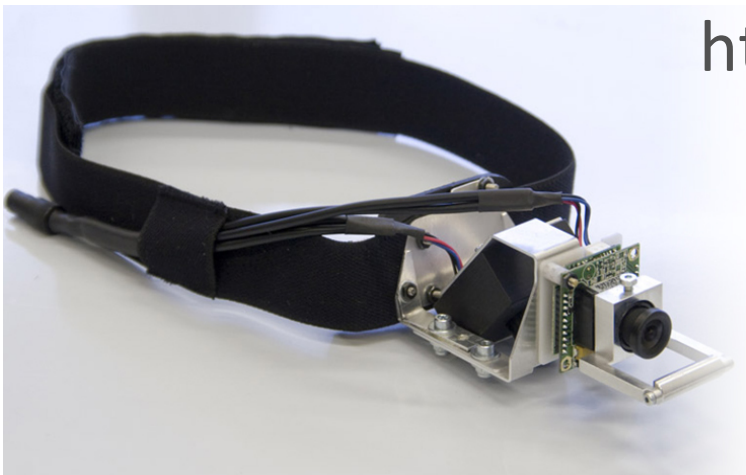

Activités au Laboratoire d'Algorithmes et Systèmes d'Apprentissage (LASA)

Prof. Aude Billard

Learning Algorithms and Systems Laboratory

EPFL-STI-LASA

Contact: aude.billard@epfl.ch

<http://lasa.epfl.ch>