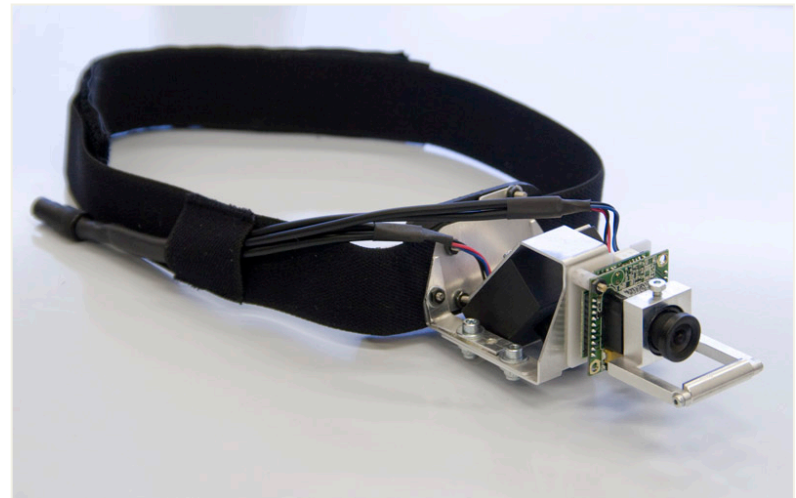

Apprentissage par démonstration

Projet WearCam

Contact: aude.billard@epfl.ch